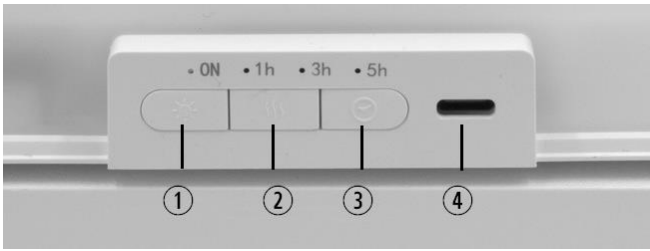

Légpárásító és aroma diffúzor

Használati útmutató

1. Világítás gomb
2. Porlasztás gomb
3. Időzítő gomb
4. Type-C töltő csatlakozó

A porlasztás gomb

- A gombot (2) egyszer megnyomva elindíthatja a betöltött folyadék porlasztását és bekapcsolja a „lángfény” világítást.
- A gombot még egyszer megnyomva kikapcsolhatja a porlasztást és a fényt is.

Világítás gomb

- A gombot (1) 1x megnyomva bekapcsolhatja a „lángfény” világítást
- A gombot még 1x megnyomva a 7 színű, automatikusan váltakozó világításra válthat
- A gombot ismét megnyomva az éppen látható színű világítás marad csak aktív, váltakozás nélkül
- A gombot ismét megnyomva kikapcsolhatja a világítást

Megjegyzések

- A víztartály maximális kapacitása 150ml. A vízszint maximális magasságát a belül látható „Max.” vonal jelzi. A vízszint nem haladhatja meg ezt a vonalat, ellenkező esetben az hatással lesz a porlasztás hatékonyságára vagy teljesen megakadályozhatja azt.
- A diffúzor működéséhez egy min. 5V/2A 10W USB adapterre van szükség. Kisebb teljesítményű adapter esetén csökken a porlasztó hatékonysága.
- A diffúzor kizárólag vízzel vagy vízben oldódó illóolajokkal használható. Nem használható illékony, alkohol alapú folyadékokkal, mint pl. parfüm, parfümfokozó stb.
- Ha a vízszint alacsony vagy teljesen kifogy a diffúzor automatikusan leáll és kikapcsol.
- A működés során a diffúzorból hallható hangok normálisak, azok a porlasztó működése közben keletkeznek.

Specifikáció

- Tartály kapacitása: 150ml
- Bemenet: DC 5V/2A
- Névleges teljesítmény: ≤10W
- Méret: 251x67x75mm
- Tömeg: 375g
- Anyaga: ABS/PP/PCBA

Figyelmeztetések

- Ne tegye ki erős hőhatásnak
- Ne használjon meleg vizet
- Ne próbálja meg szétszedni
- Ne rázza vagy üsse hozzá más tárgyakhoz
- Ne használjon erős vegyszereket a tisztításához
- Ügyelje rá, hogy a folyadék ne kerüljön a diffúzor külső részére, ha mégis megtörténne kapcsolja ki és törölje szárazra.
- Ne nyúljon bele a víztartályba működés közben
- Ne hagyja bekapcsolva őrizetlenül